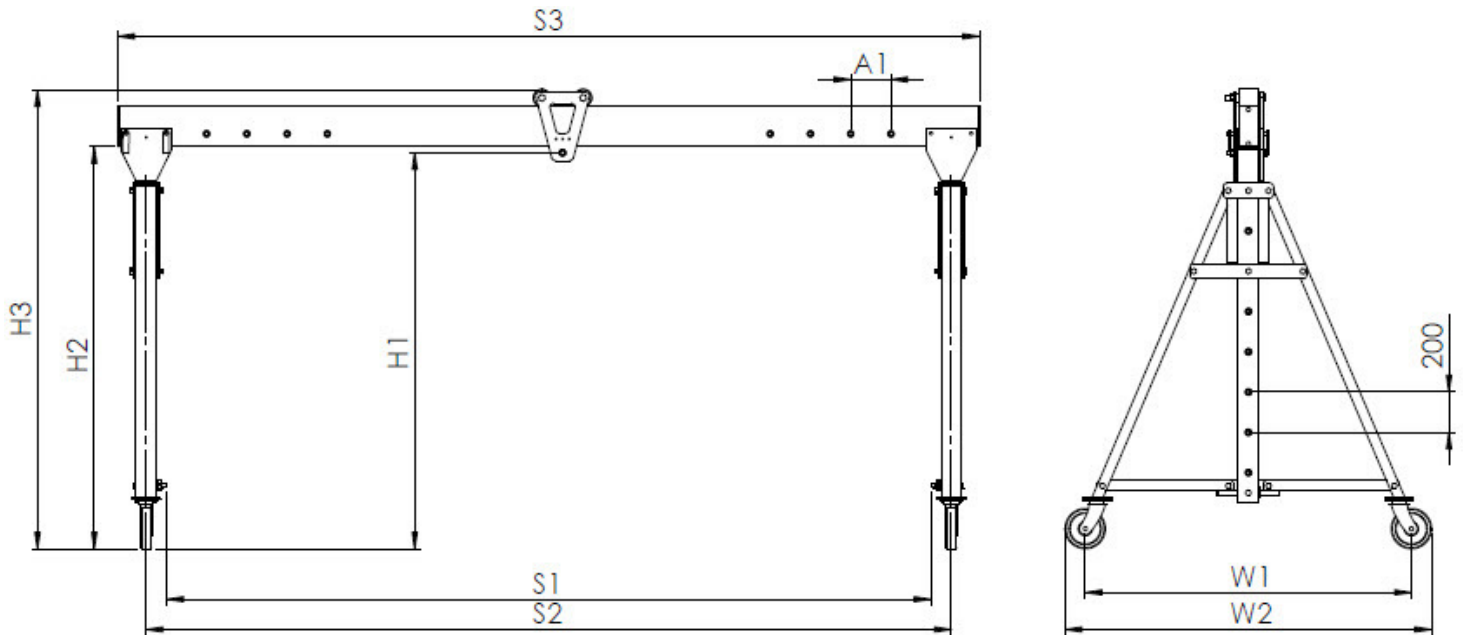

SAFELIFT MOBILE GANTRY

ALUMINIUM - TYPE LG1

All aluminium – lightweight construction. Easy erection and dismantling by two people without handling equipment.

Model Ref	SWL	S1 (mm)	S2 (mm)	S3 (mm)	H1 (mm)	H2 (mm)	H3 (mm)	W1 (mm)	W2 (mm)	A1 (mm)	Wt (kg)
LG103501	300 kg	3416 - 4616	3580 - 4780	5000	1670 - 2270	1700 - 2300	1905 - 2505	1274	1474	150	84
LG105301	500 kg	1416 - 2616	1580 - 2780	3000	1670 - 2270	1700 - 2300	1905 - 2505	1274	1474	150	76
LG106201	600 kg	416 - 1616	580 - 1780	2000	1670 - 2270	1700 - 2300	1905 - 2505	1274	1474	150	72
LG106251	600 kg	916 - 2116	1080 - 2280	2500	1670 - 2270	1700 - 2300	1905 - 2505	1274	1474	150	74
LG110251	1t	432 - 2032	620 - 2220	2500	1770 - 2570	1800 - 2600	2085 - 2885	1421	1621	200	136
LG110252	1t	432 - 2032	620 - 2220	2500	1970 - 2970	2000 - 3000	2285 - 3285	1620	1820	200	140
LG110301	1t	932 - 2532	1120 - 2720	3000	1770 - 2570	1800 - 2600	2085 - 2885	1421	1621	200	140
LG110302	1t	932 - 2532	1120 - 2720	3000	1970 - 2970	2000 - 3000	2285 - 3285	1620	1820	200	144
LG110351	1t	1432 - 3032	1620 - 3220	3500	1770 - 2570	1800 - 2600	2085 - 2885	1421	1621	200	144
LG110352	1t	1432 - 3032	1620 - 3220	3500	1970 - 2970	2000 - 3000	2285 - 3285	1620	1820	200	148
LG110501	1t	2932 - 4532	3120 - 4720	5000	1770 - 2570	1800 - 2600	2085 - 2885	1421	1621	200	158
LG110502	1t	2932 - 4532	3120 - 4720	5000	1970 - 2970	2000 - 3000	2285 - 3285	1620	1820	200	163
LG110601	1t	3932 - 5532	4120 - 5720	6000	1770 - 2570	1800 - 2600	2085 - 2885	1421	1621	200	163
LG110602	1t	3932 - 5532	4120 - 5720	6000	1970 - 2970	2000 - 3000	2285 - 3285	1620	1820	200	167